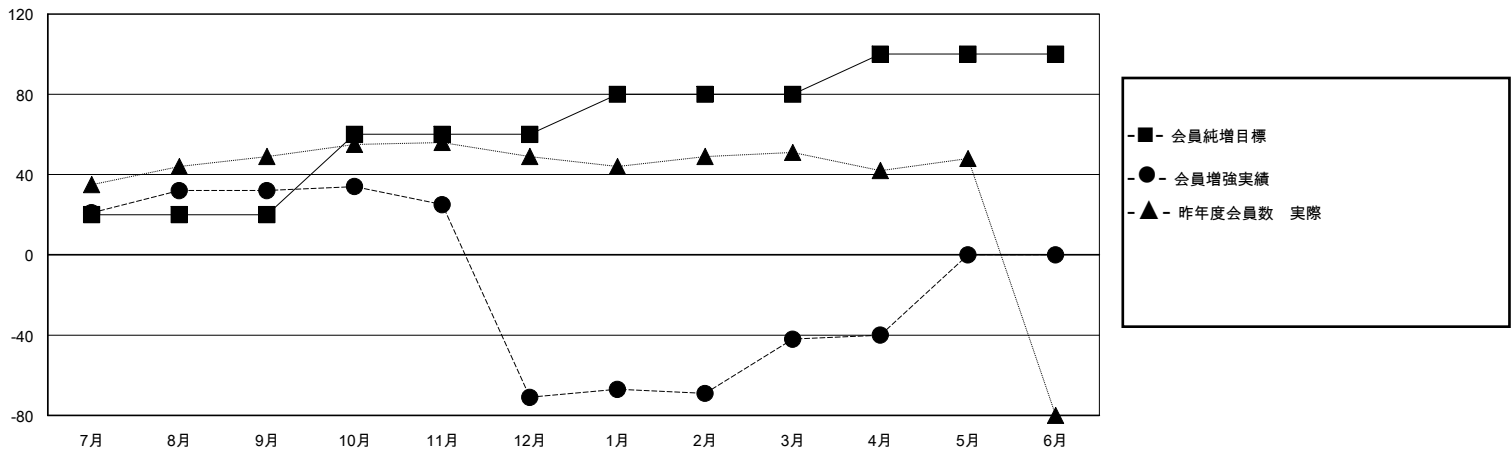

# MONTHLY MEMBERSHIP PROGRESS REPORT

District 334 E

Results as of: 4/30/2024

GMT:

地域 JAPAN

GMT会則地域

クラブ				名			
結果: 2023-2024				結果: 2023-2024			
四半期	新クラブ目標	新クラブ	解散クラブ	四半期	会員純増目標	会員増強実績	退会者(転籍を含む)実際
7月/8月/9月	0	0	0	7月/8月/9月	20	63	26
10月/11月/12月	1	0	0	10月/11月/12月	40	18	121
1月/2月/3月	0	1	0	1月/2月/3月	20	63	26
4月/5月/6月	0	0	0	4月/5月/6月	20	9	5

新クラブ目標及び実績累計

会員目標及び実績累計

解散クラブ: 0	34 CLUBS OF 48 一名以上の新会員を登録	男女別
退会者	<a href="#">会員累計データを見るには、ここをクリック</a>	男性 1,574 (72.04%)
物故会員 16		女性 611 (27.96%)
クラブ解散 0	世帯主/家族会員合計 887	
その他 161	国際会費半額の家族会員 492	
合計 177		